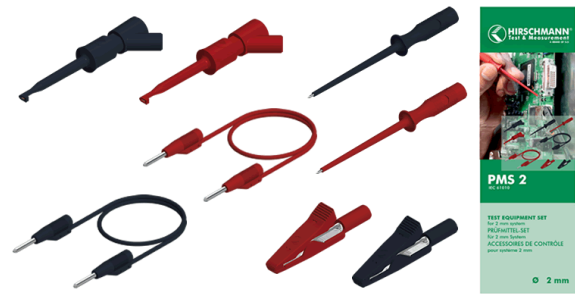

Set

PMS 2

Produkt	PMS 2
Beschreibung	<p>Prüfmittel-Set für 2 mm System</p> <ul style="list-style-type: none"> - Kleps 2 BU Miniatur-Klemmprüfspitze mit Kontakthaken zum Abgreifen von Drähten bis max. \varnothing 2 mm. - MPS 1 Miniatur-Prüfspitze mit schlanker Edelstahlspitze zum Abtasten kleinster Messpunkte. - MA 1 Miniatur-Abgreifklemme zum kontaktsicheren Ankleben von dünnen Drähten, Klemmbereich bis max. 4 mm Bolzendurchmesser. - MVL 2/100 Umspritzte Messleitung mit beidseitig 2 mm Stecker sowie 2 mm Buchse für Turmsteckbauweise (Länge: 100cm). <p>Weitere technische Details entnehmen Sie bitte den einzelnen Produktdatenblättern.</p>
Artikelnummer	932961001
Technische Daten	
Lieferumfang	<p>1 x Klemmprüfspitze KLEPS 2 BU schwarz (973 501-100) 1 x Klemmprüfspitze KLEPS 2 BU rot (973 501-101) 1 x Miniatur-Prüfspitze MPS 1 schwarz (973 531-100) 1 x Miniatur-Prüfspitze MPS 1 rot (973 531-101) 1 x Miniatur-Abgreifklemme MA 1 schwarz (930 317-800) 1 x Miniatur-Abgreifklemme MA 1 rot (930 317-801) 1 x Messleitung MVL 2/100 schwarz (973 596-100) 1 x Messleitung MVL 2/100 rot (973 596-101)</p>

2 mm System

Stand: 04.07.2018

Stand: 04.07.2018