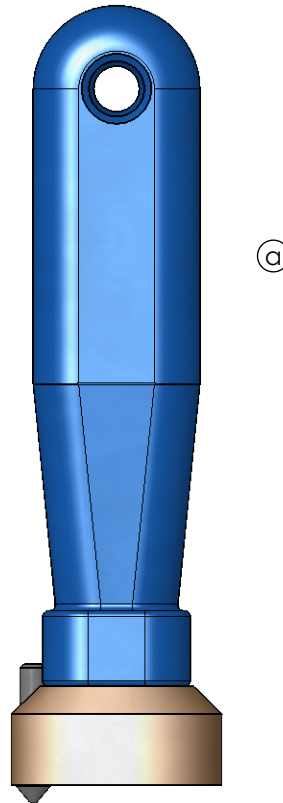

Illustration can deviate /
Abbildung kann abweichen

For connectors / Für Steckverbinder: SIMFix PRO 1/2", SIMFix ST 1/2"

Cable Types / Kabeltypen:

G21 (1/2"): EC4-50 (5128 1/2"-LD), LCF 12-50 J, RFA 1/2"-50, SUCOFEEED 1/2, LDF4-50A, RFX 1/2"-50, HFC 12D, HPL 50-1/2, FlexLine 1/2" R

stripping dimensions / Abisoliermaße:

The tool is intended for use with a counter-clockwise rotating power screwdriver
(perspective: looking towards the cable opening)

Das Werkzeug ist für den Einsatz mit einem gegen den Uhrzeigersinn rotierenden Akkuschaubers
vorgesehen (Perspektive: Blick auf die Kabeleinführung)

Änd./ rev. index	Änderungs-Nr. / revision code	Datum/ date	Name/ name	gez./ drawn	Datum/ date	Name/ name	Gewicht/ weight [g]
				gepr./ appr	02.09.2008	MA	ca./approx.
					04.09.2008	GE	
Maßstab/ scale				Benennung/ title			
1:1				RotationStripTool SIMFix PRO 1/2" RotationStripTool SIMFix PRO 1/2"			
untol. Maße/ dim. without tolerances according to				Untert./ doc. type		Materialnr./ material no.	
a				CUG		100025841	
b				Ersatz für/ replaces		PDM Nr./ pdm no. N00091B0018	
				Maße/ dimensions: mm			
				Original : DIN A4			
				Blatt/ sheet 1 von/ of 1			