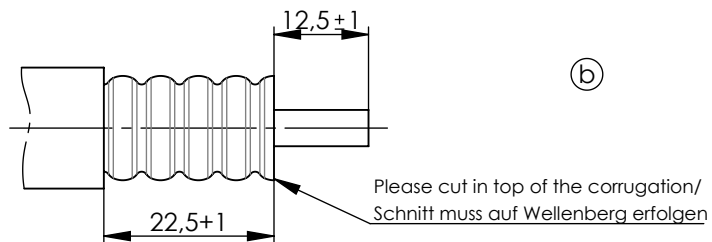

Illustration can deviate /
Abbildung kann abweichen

For connectors / Für Steckverbinder: SIMFix PRO 1/2", SIMFix ST 1/2"

Cable Types / Kabeltypen:

G21 (1/2"): EC4-50 (5128 1/2"-LD), LCF 12-50 J, RFA 1/2"-50, SUCOFEEED 1/2, LDF4-50A, RFX 1/2"-50, HFC 12D, HPL 50-1/2, FlexLine 1/2" R

stripping dimensions / Abisoliermaße:

The tool is intended for use with a counter-clockwise rotating power screwdriver
(perspective: looking towards the cable opening)

Das Werkzeug ist für den Einsatz mit einem gegen den Uhrzeigersinn rotierenden Akkuschaubers
vorgesehen (Perspektive: Blick auf die Kabeleinführung)

Änd./ rev. index	Änderungs-Nr. / revision code	Datum/ date	Name/ name	gez./ drawn	Datum/ date	Name/ name	Gewicht/ weight [g]
				gepr./ appr	02.09.2008	MA	ca./approx.
					04.09.2008	GE	
Maßstab/ scale				Benennung/ title			
1:1				RotationStripTool SIMFix PRO 1/2" RotationStripTool SIMFix PRO 1/2"			
untol. Maße/ dim. without tolerances according to				Untert./ doc. type		Materialnr./ material no.	
a				CUG		100025841	
b				Ersatz für/ replaces		PDM Nr./ pdm no. N00091B0018	
				Maße/ dimensions: mm			
				Original : DIN A4			
				Blatt/ sheet 1 von/ of 1			