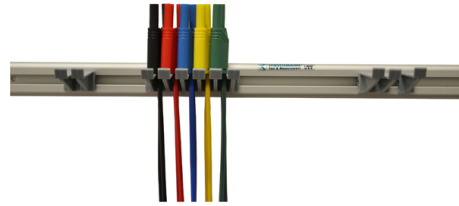

Set

PMS 4 S LMLH

Produkt	PMS 4 S LMLH
Beschreibung	Laborleitungshalter mit 10 Messleitungen aus dem 4 mm Sicherheitssystem. LMLH 50 Labormessleitungshalter mit 30 Kunststoffkonsolen und Befestigungssatz für bis zu 100 Laborkabel. MLS WS 100 / 1 Sicherheitsmessleitung, beidseitig 4 mm Sicherheitsstecker mit Weitersteckmöglichkeit (Länge: 100 cm).
Artikelnummer	972605001
Technische Daten	
Lieferumfang	<ul style="list-style-type: none"> - 1x Labormessleitungshalter LMLH (973 919-001) - 2x Messleitung MLS WS 100 / 1 schwarz (934 095-100) - 2x Messleitung MLS WS 100 / 1 rot (934 095-101) - 2x Messleitung MLS WS 100 / 1 blau (934 095-102) - 2x Messleitung MLS WS 100 / 1 gelb (934 095-103) - 2x Messleitung MLS WS 100 / 1 grün (934 095-104)

Stand: 04.07.2018

Stand: 04.07.2018

4 mm Sicherheitssystem